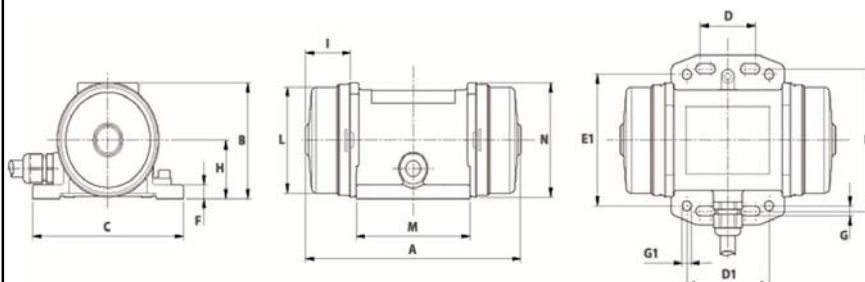

Fixation au moyen de 4 vis M5 qualité 8.8 au couple de serrage (kgm - ft/lb): 4.4 - 0.6

- Presse étoupe: M12x1,5

Espace pour entretien: 25 mm

A	113
B	66,5
C	90
D	25-40
D1	-
E	75
E1	-
F	9
G	5,5
G1	-
N° TROUS	4
H	34
I	25
L	60
M	59