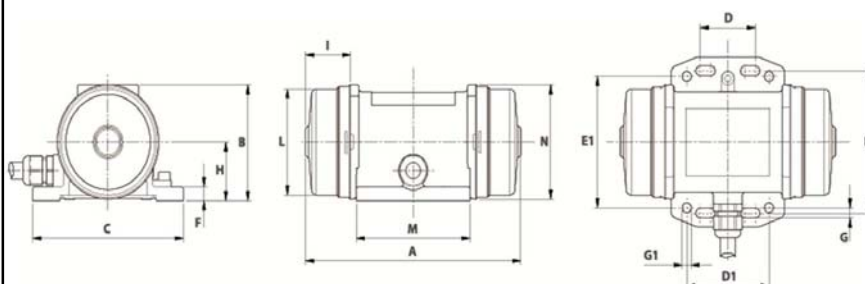

### DIMENSIONS ET ENCOMBREMENTS (mm)

Fixation au moyen de 4 vis M6 qualité 8.8 au couple de serrage (kgm - ft/lb): 7.2 - 1.0

- Presse étoupe: M16x1,5

Espace pour entretien: 33 mm

A	157
B	75
C	110
D	25-40
D1	60
E	92
E1	85
F	9
G	6,5
G1	6,5
N° TROUS	8
H	38
I	33
L	69
M	83