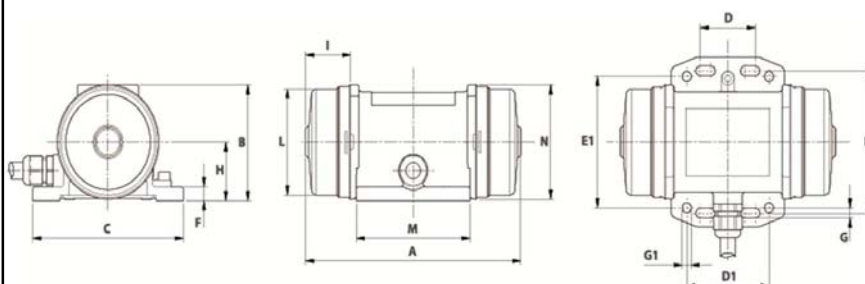

Fixation au moyen de 4 vis M6 qualité 8.8 au couple de serrage (kgm - ft/lb): 7.2 - 1.0

- Presse étoupe: M16x1,5

Espace pour entretien: 40,5 mm

A	172
B	75
C	110
D	25-40
D1	60
E	92
E1	85
F	9
G	6,5
G1	6,5
N° TROUS	8
H	38
I	40,5
L	69
M	83