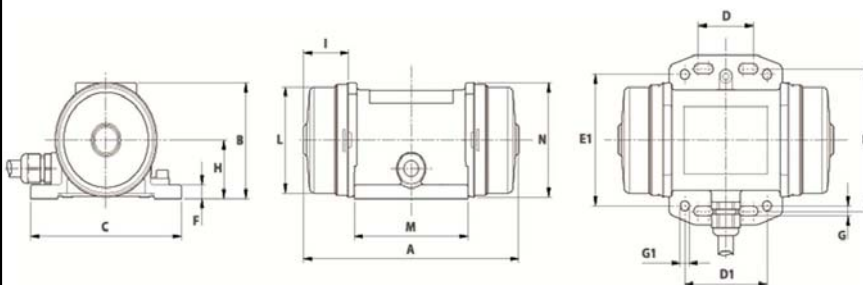

### DIMENSIONS ET ENCOMBREMENTS (mm)

Fixation au moyen de 4 vis M6 qualité 8.8 au couple de serrage (kgm - ft/lb): 7.2 - 1.0

- Presse étoupe: M16x1,5

Espace pour entretien: 40,5 mm

A	172
B	75
C	110
D	25-40
D1	60
E	92
E1	85
F	9
G	6,5
G1	6,5
N° TROUS	8
H	38
I	40,5
L	69
M	83