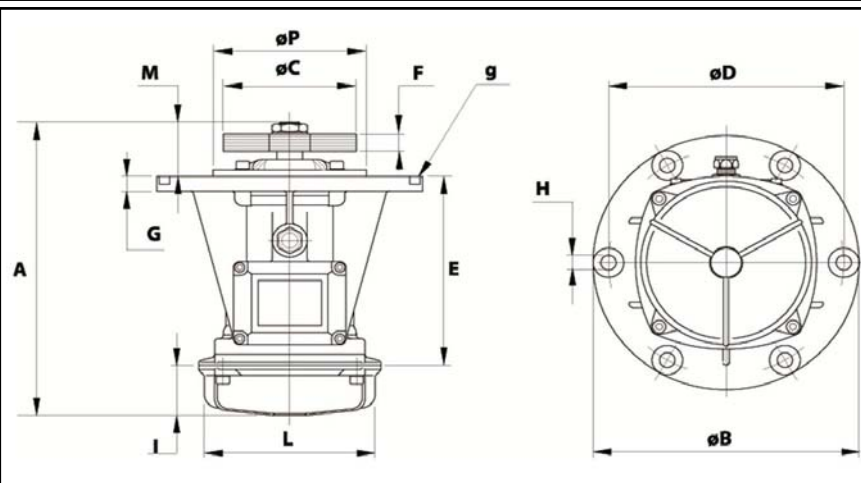

Quantité d'entretien après 1000 heures d'utilisation: 32g

Quantité max. par roulement remplacé: 16g

Fixation au moyen de 6 vis M16 - 5/8" qualité 8.8 au couple de serrage (kgm - ft/lb): 19 - 137

Diamètre du cable d'alimentation de 9 à 16 mm - Presse étoupe: M25x1,5