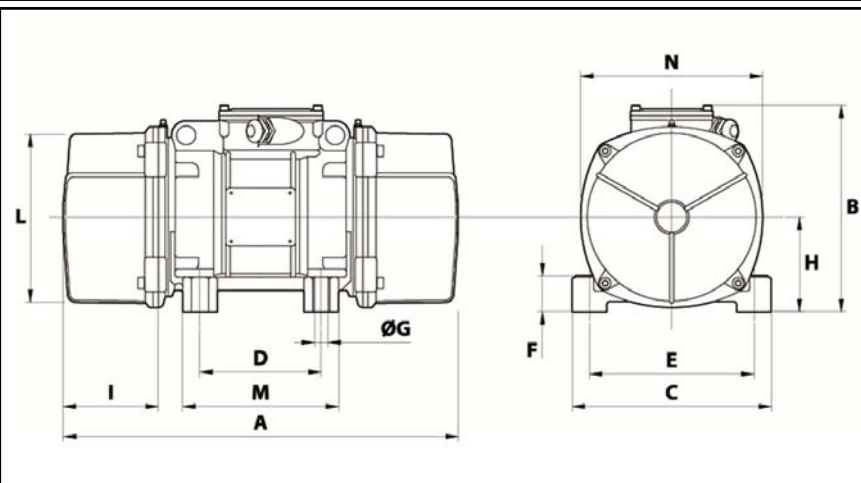

### DIMENSIONS ET ENCOMBREMENTS (mm)

Espace pour entretien: 118 mm

A	446
B	248,5
C	210
D	120
E	170
F	52
G	17
N° TROUS	4
H	112
I	118
L	192
M	160
N	218