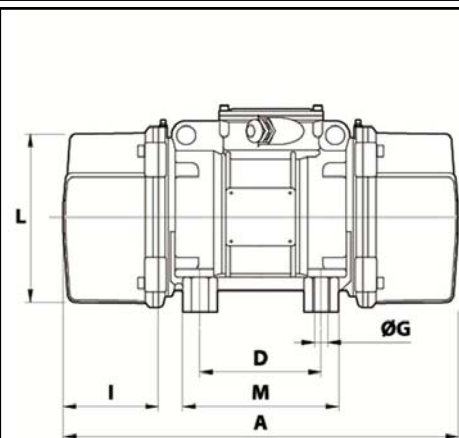

### DIMENSIONS ET ENCOMBREMENTS (mm)

Espace pour entretien: 117,5 mm

A	435
B	225
C	205
D	120
E	170
F	54
G	17
N° TROUS	4
H	54
I	118
L	187
M	162
N	203