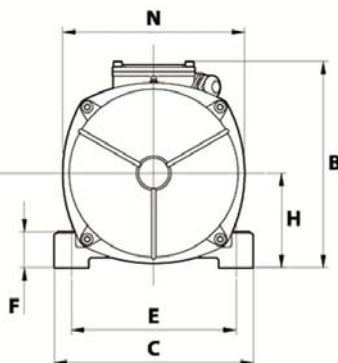

### DIMENSIONS ET ENCOMBREMENTS (mm)

Espace pour entretien: 117,5 mm

A	435
B	225
C	205
D	120
E	170
F	54
G	17
N° TROUS	4
H	54
I	118
L	187
M	162
N	203