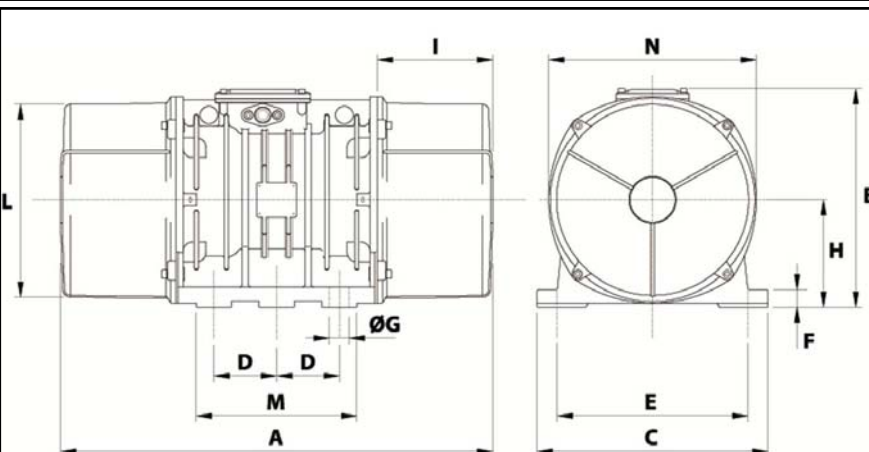

### DIMENSIONS ET ENCOMBREMENTS (mm)

Espace pour entretien: 174 mm

A	750
B	437
C	460
D	125
E	380
F	35
G	39
N° TROUS	6
H	35
I	174
L	387
M	320
N	414