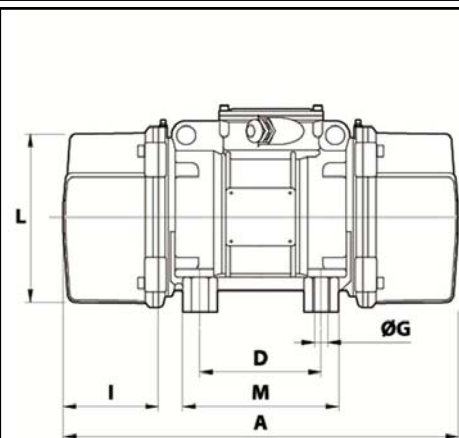

### DIMENSIONS ET ENCOMBREMENTS (mm)

Espace pour entretien: 200 mm

A	734
B	347
C	340
D	180
E	280
F	80
G	26
N° TROUS	4
H	80
I	200
L	303
M	240
N	320