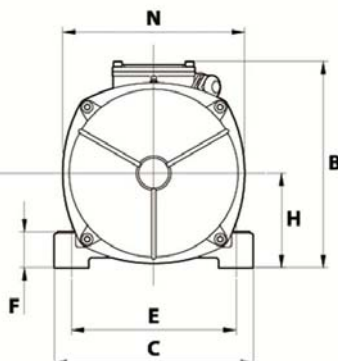

### DIMENSIONS ET ENCOMBREMENTS (mm)

Espace pour entretien: 200 mm

A	734
B	347
C	340
D	180
E	280
F	80
G	26
N° TROUS	4
H	80
I	200
L	303
M	240
N	320