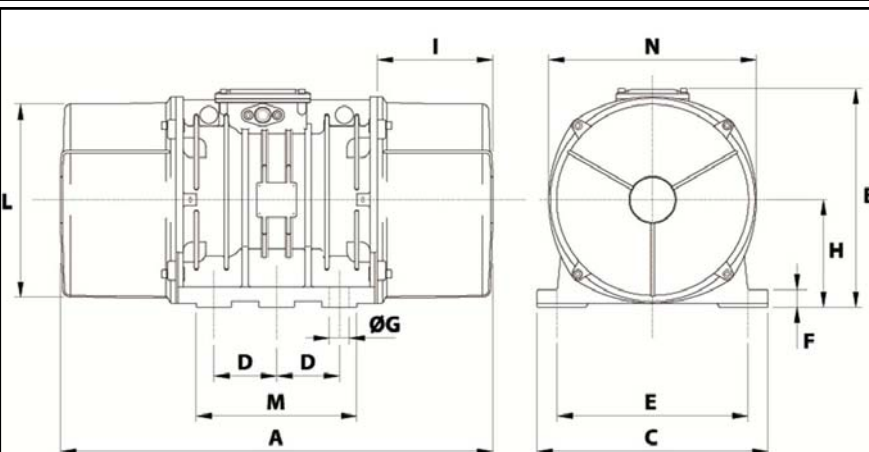

### DIMENSIONS ET ENCOMBREMENTS (mm)

Espace pour entretien: 255 mm

A	912
B	437
C	460
D	125
E	380
F	35
G	39
N° TROUS	6
H	35
I	255
L	387
M	320
N	414