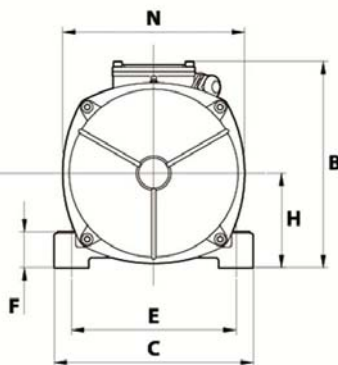

### DIMENSIONS ET ENCOMBREMENTS (mm)

Espace pour entretien: 240 mm

A	840
B	370
C	390
D	200
E	320
F	90
G	28
N° TROUS	4
H	90
I	240
L	330
M	270
N	350