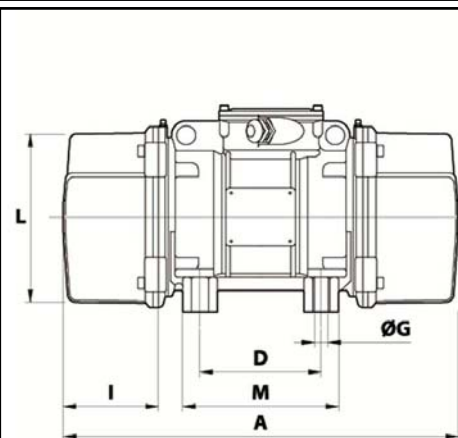

### DIMENSIONS ET ENCOMBREMENTS (mm)

Espace pour entretien: 240 mm

A	840
B	370
C	390
D	200
E	320
F	90
G	28
N° TROUS	4
H	90
I	240
L	330
M	270
N	350