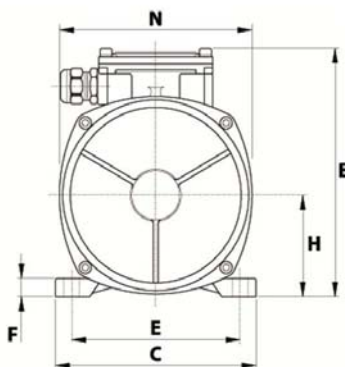

DIMENSIONS ET ENCOMBREMENTS (mm)

Poids du vibreur: 12,5 kg

Service continu temperature ambiante: -20°C à +40°C - Tropicalisation anti-moisissure - Protection mécanique: IP66 IK08 sec. IEC

Type de roulement: BILLE

Graissage à vie et a double ecran de protection.

Fixation au moyen de 4 vis M12 - 1/2" qualité 8.8 au couple de serrage (kgm - ft/lb): 8 - 58

Diamètre du cable d'alimentation de 6.5 à 12 mm - Presse étoupe: M20x1,5

Espace pour entretien: 54 mm

| | |
|----------|-----|
| A | 255 |
| B | 176 |
| C | 152 |
| D | 90 |
| E | 125 |
| F | 12 |
| G | 13 |
| N° TROUS | 4 |
| H | 73 |
| I | 54 |
| L | 124 |
| M | 122 |
| N | 141 |