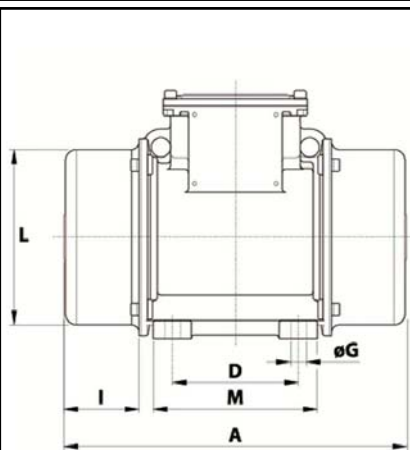

DIMENSIONS ET ENCOMBREMENTS (mm)

Poids du vibreur: 12,5 kg

Service continu temperature ambiante: -20°C à +40°C - Tropicalisation anti-moisissure - Protection mécanique: IP66 IK08 sec. IEC

Type de roulement: BILLE

Graissage à vie et a double ecran de protection.

Fixation au moyen de 4 vis M12 - 1/2" qualité 8.8 au couple de serrage (kgm - ft/lb): 8 - 58

Diamètre du cable d'alimentation de 6.5 à 12 mm - Presse étoupe: M20x1,5

Espace pour entretien: 54 mm

| | |
|----------|-----|
| A | 255 |
| B | 176 |
| C | 152 |
| D | 90 |
| E | 125 |
| F | 12 |
| G | 13 |
| N° TROUS | 4 |
| H | 73 |
| I | 54 |
| L | 124 |
| M | 122 |
| N | 141 |